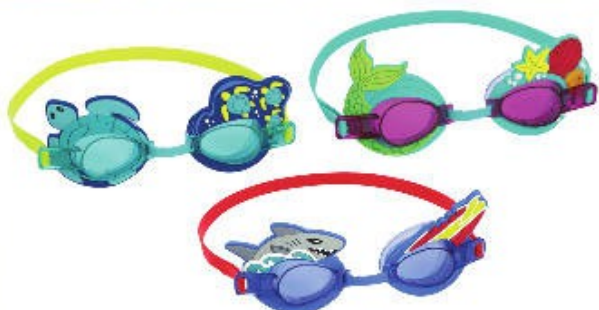

La Plongée

New

ENFANT

Age 3+ 253 Ref 21080 **Bestway**
LUNETTES DE NATATION ENFANT
Avec décors Aquapals
3 modèles assortis
☞ 24