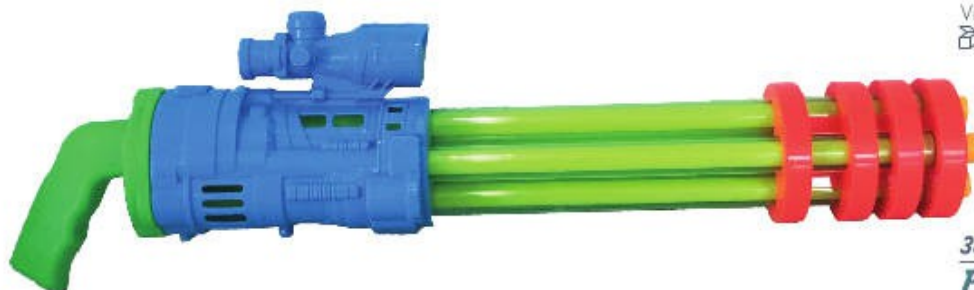

PISTOLET À EAU DAUPHIN

1 jet
5,5 x 12 x 53 cm
Vrac

24