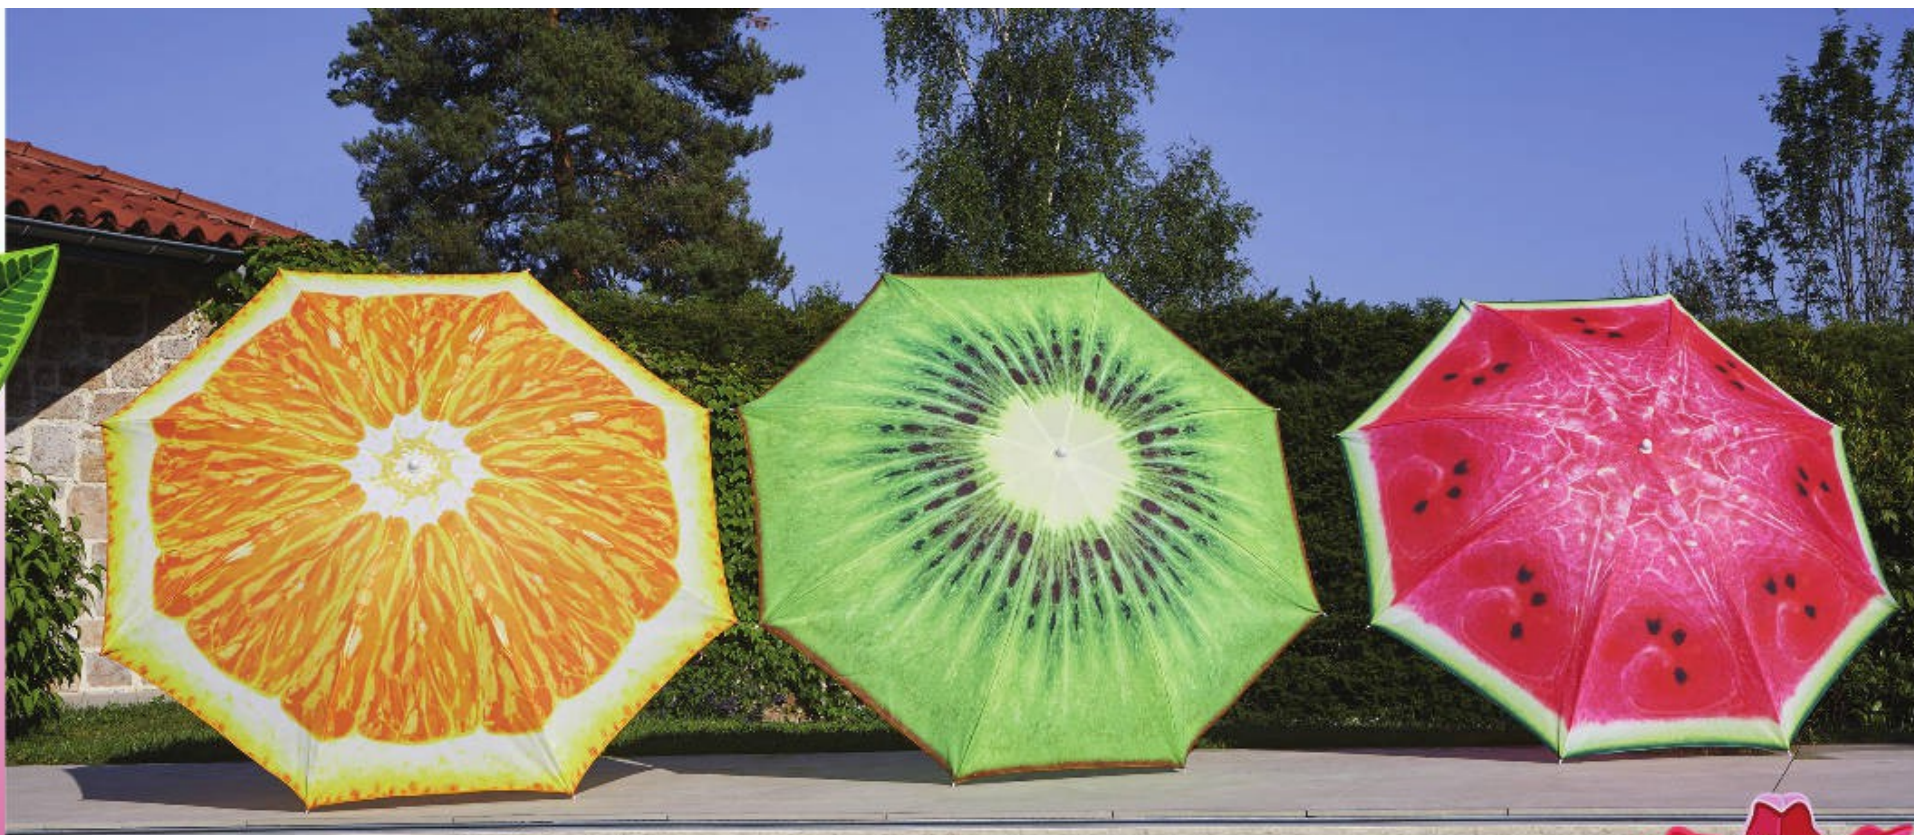

Motifs assortis

455 Ref 0221

**PARASOL DE PLAGE
TUTTI FRUTTI**

Toile polyester 150g / m²

Poteau acier epoxy

8 baleines acier

Assortiment 3 modèles - Ø200 cm

Display / Sac de transport transparent PE

12